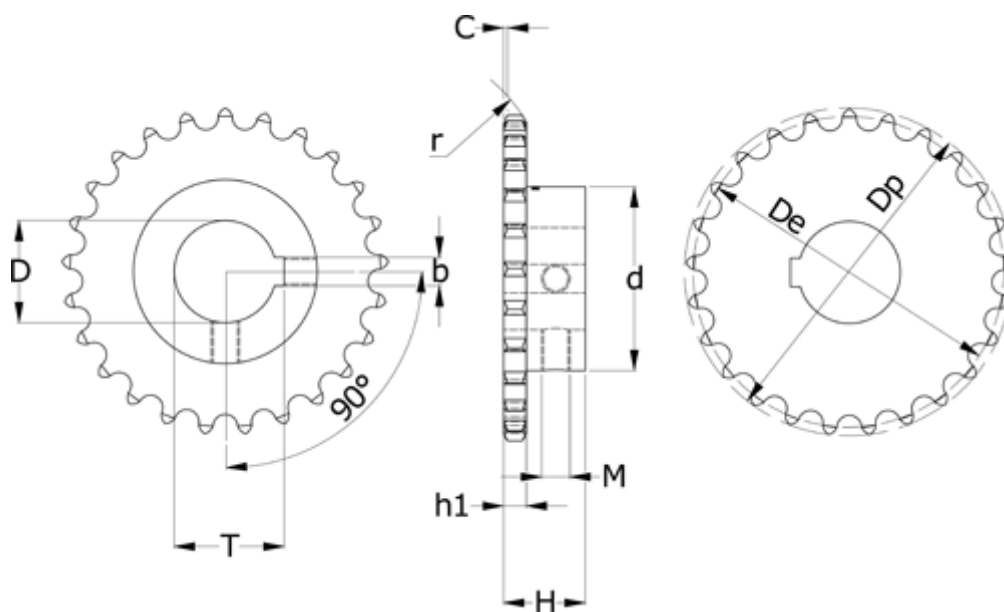

Varenummer: 616011009020038
 Beskrivelse: Navhjul 20 B-1 Z=20 simplex
 boring 38H7 med not

Mål

Antal tænder = 20	h1 = 18.5
b = 10	M = M8
C = 3.5	Pitch = 31.75
d = 120	r = 32
D = 38	t = 41.3
De = 202.98	
Dp = 218.1	
H = 50	